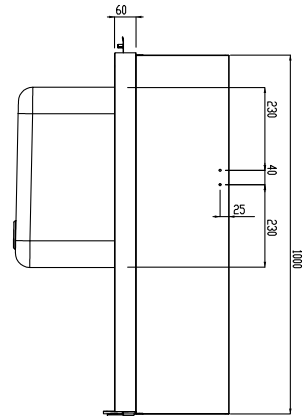

Ytermått, bredd 1000 mm

Ytermått, djup 755 mm

Ytermått, höjd 1170 mm

Nettovikt: 16 kg

Kärl, dimensioner:

Matningsriktning: Från vänster till höger

Front

Sida

D = Avlopp

Topp

Kringutrustning Disk
Inmatningsbänk utan stativ, tunneldiskmaskin, disklåda 500x400 mm,
Vänster>Höger, 1000 mm
Företaget förbehåller sig rätten att göra ändringar i de produkter utan föregående meddelande.