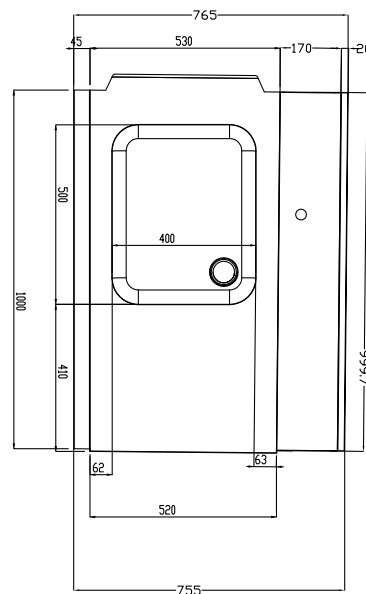

Kort specifikation

Pos. _____

Inmatningsbänk utan stativ, tunneldiskmaskin, disklåda 500x400 mm, 1000 mm. Matning från vänster till höger. Tillverkad i rostfritt stål (AISI 304).

Huvudfunktioner

- Fördiskbänken installeras mellan diskmaskinen och stackningsbänken på inmatningssidan.
- Utformad för 500 x 500 mm diskorgar

Electrolux
PROFESSIONAL

Kringutrustning Disk
Inmatningsbänk utan stativ, tunneldiskmaskin,
disklåda 500x400 mm, Vänster>Höger, 1000
mm

Viktig information

Används ej som
installationshandling. Begär
separat
installationsanvisning.

Ytermått, bredd 1000 mm

Ytermått, djup 755 mm

Ytermått, höjd 1170 mm

Nettovikt: 16 kg

Kärl, dimensioner:

Matningsriktning: Från vänster till höger

Front

Sida

D = Avlopp

Topp

Kringutrustning Disk
Inmatningsbänk utan stativ, tunneldiskmaskin, disklåda 500x400 mm,
Vänster>Höger, 1000 mm
Företaget förbehåller sig rätten att göra ändringar i de produkter utan föregående meddelande.