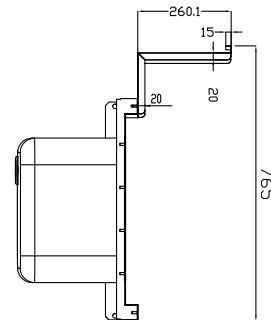

Electrolux
PROFESSIONAL

Kringutrustning Disk
Inmatningsbänk utan stativ, tunneldiskmaskin,
disklåda 500x400 mm, Vänster>Höger, 1000
mm

Viktig information

Används ej som
installationshandling. Begär
separat
installationsanvisning.

Ytermått, bredd 1000 mm

Ytermått, djup 755 mm

Ytermått, höjd 1170 mm

Nettovikt: 16 kg

Kärl, dimensioner:

Matningsriktning: Från vänster till höger

Front

Sida

D = Avlopp

Topp

Kringutrustning Disk
Inmatningsbänk utan stativ, tunneldiskmaskin, disklåda 500x400 mm,
Vänster>Höger, 1000 mm
Företaget förbehåller sig rätten att göra ändringar i de produkter utan föregående meddelande.